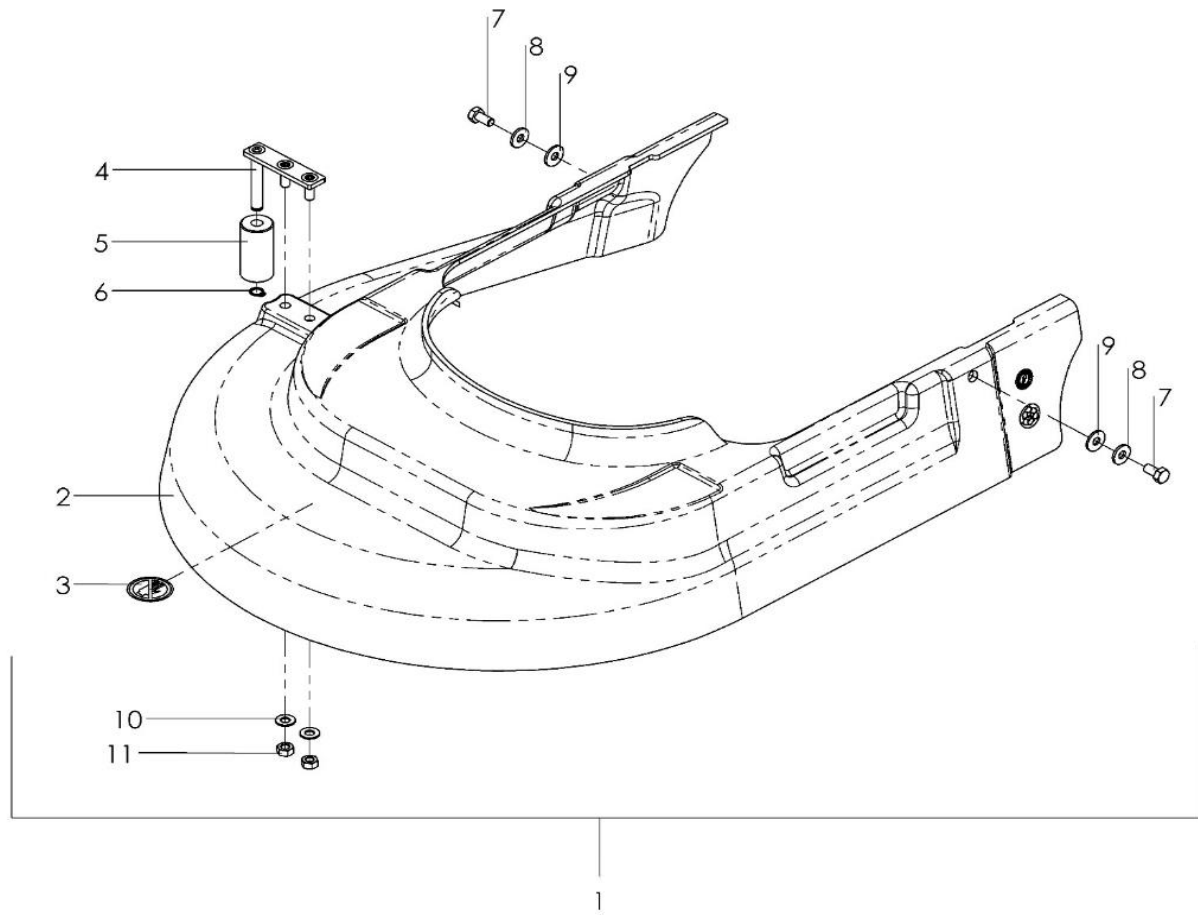

Especificações e peças estão sujeitas a alterações sem aviso prévio.  
 Direitos autorais Sociedade Alfa Ltda, impresso no Brasil.

ÍNDICE

**ÍNDICE**

<b>Ref</b>	<b>Descrição</b>	<b>Página</b>
1	COBERTURA ESCOVA	6
2	ESCOVA, 51CM	8
3	SUPORTE PARA DISCO, DISCO 51 CM	10
3	DISCO 51CM REMOVEDOR (PRETO)	10
3	DISCO 51CM LIMPADOR (VERDE)	10
3	DISCO 51CM POLIDOR (BEGE)	10
4	DISCO 51CM POLIDOR (BRANCO)	10
5	RODO	12
6	BASE	14
7	CHASSI, ARTICULADOR	16
8	ASPIRAÇÃO	18
9	CAMARA DE VÁCUO, MANGUEIRAS (029078-029443)	20
9	CAMARA DE VÁCUO, MANGUEIRAS (029444- )	22
10	TANQUE SOLUÇÃO (029078-029443)	24
10	TANQUE SOLUÇÃO (029444-029783)	26
10	TANQUE SOLUÇÃO (029784- )	28
11	TANQUE DE RECOLHIMENTO (029078-029443)	30
11	TANQUE DE RECOLHIMENTO (029444- )	32
12	PAINEL	34
13	CAIXA ELÉTRICA	36
	ESQUEMA ELÉTRICO	38

COBERTURA ESCOVA

**COBERTURA ESCOVA**

	<b>Ref</b>	<b>Código</b>	<b>Número de Série</b>	<b>Descrição</b>	<b>Qty</b>
▽	1	MT11170P	(029078- )	CONJ COBERT ESCOVA 51CM PLAS PR	1
▲	2	MT11180P	(029078- )	COBERTURA ESCOVA 51CM PLAST PR	1
▲	3	MT11040C	(029078- )	ETIQUETA ADESIVA COBERT ESC CH	1
▲	4	MT11034	(029078- )	SUP DA ROLDANA COB ESC 51/60CM	1
▲	5	MT11033	(029078- )	ROLDANA DA COBERTURA ESC.	1
▲	6	TS2911-108N	(029078- )	ANEL ELAST E-10	1
▲	7	MT40006	(029078- )	PARAF CS M8X16	2
▲	8	MT60003	(029078- )	ARR.LISA FE 8.2 X 20.0 X 2.2	2
▲	9	TS1756-40N	(029078- )	ARR.BORR. 8.2 X 21.2 X 2.0	2
▲	10	MT60001	(029078- )	ARR. LISA FE 8.5 X 17.2 X 1.5	2
▲	11	MT50003	(029078- )	PORCA SEXT M8	2

▽ CONJUNTO

▲ INCLUÍDAS EM UM CONJUNTO

**ESCOVA, 51CM**

**ESCOVA, 51CM**

<b>Ref</b>	<b>Código</b>	<b>Número de Série</b>	<b>Descrição</b>	<b>Qty</b>
1	MT12890S	(029078- )	CONJ ESCOVA PLASTICA 51CM SC	1

**SUPORE PARA DISCO, DISCO 51 CM**