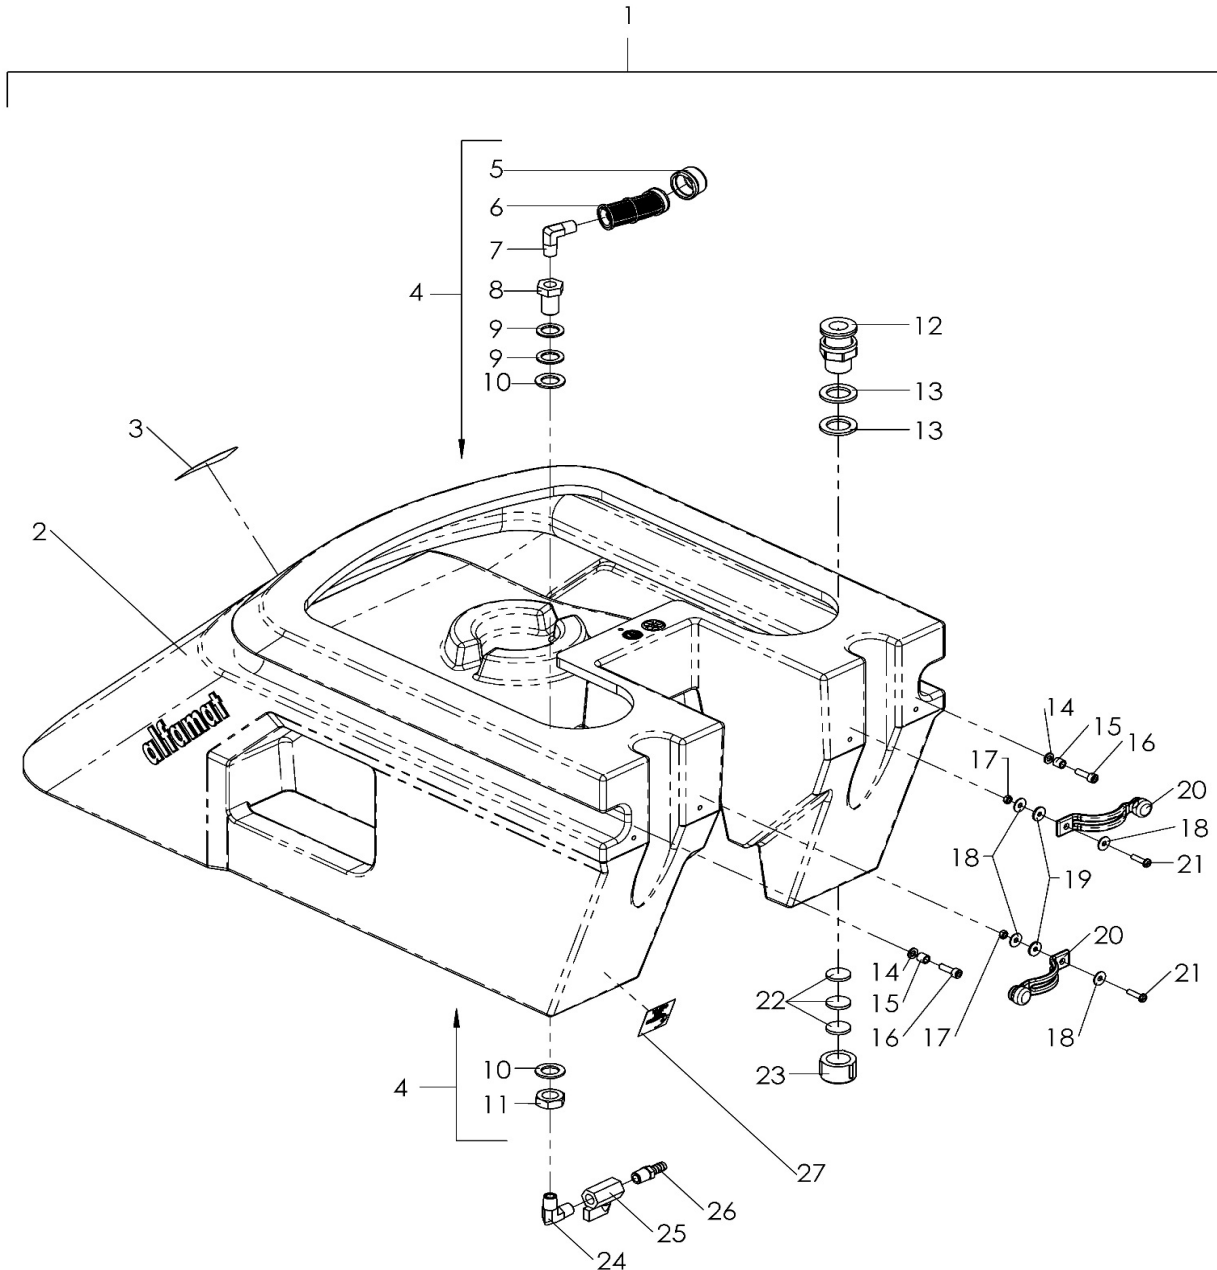

TANQUE SOLUÇÃO (029078-029443)

TANQUE SOLUÇÃO (029078-029443)

Ref	Código	Número de Série	Descrição	Qty
▽	1	MT19300V	(029078-029443) TANQUE DE SOLUCAO PLASTICO VD	1
▲	2	MT19001V	(029078-029443) TANQUE DE SOLUCAO PLASTICO VD	1
▲	3	TN1060761	(029078-029443) ADESIVO ALFA 1 TEN PEQ	1
▲▽	4	MT17011	(029078-029443) FILTRO COMPLETO	1
▲▲	5	FT1061	(029078-029443) TAMPA FILTRO EXTERNO CARCACA	1
▲▲	6	AFT902	(029078-029443) FILTRO EXTERNO CARCACA ACE	1
▲▲	7	MT17010	(029078-029443) COTOVELO 90 LATAO M/M 1/4 NPT	1
▲▲	8	MT17014	(029078-029443) BOCAL DE LATAO	1
▲▲	9	MT61003	(029078-029443) ARR.BORR. 18.3 X 28.0 X 2.0	2
▲▲	10	MT60008	(029078-029443) ARR.LISA FE 18.3 X 30.0 X 2.2	2
▲▲	11	MT50006	(029078-029443) PORCA SEXT BAIXA M18 X 1,5	1
▲	12	MT19015	(029078-029443) ADAPTADOR PVC DRENAGEM TANQUE	1
▲	13	MT61004	(029078-029443) ARR.BORR. 24.3 X 38.0 X 3.0	2
▲	14	AR4053	(029078-029443) ARR.LISA 6.4 X 12.0 X 1.6 INOX	2
▲	15	MT19014	(029078-029443) TUBO ALUM RED 3/8 X 1/16"	2
▲	16	MT44001	(029078-029443) PARAF CCSI M6X20	2
▲	17	MT50011	(029078-029443) PORCA SEXT M5 INOX	2
▲	18	MT60009	(029078-029443) ARR. LISA 5.4 X 16.0 X 1.0 INOX	4
▲	19	AR1020	(029078-029443) ARR.BORR. 5.0 X 16.2 X 2.0	2
▲	20	MT19013	(029078-029443) FIXADOR DA MANGUEIRA	2
▲	21	MT42006	(029078-029443) PARAF CC M5X20 INOX	2
▲	22	MT19003	(029078-029443) VEDACAO DE BORR. CAPS	3
▲	23	MT19002	(029078-029443) CAP DE PVC 3/4 ROSCA	1
▲	24	MT17010	(029078-029443) COTOVELO 90 LATAO M/M 1/4 NPT	1
▲	25	MT17009	(029078-029443) TORNEIRA LATÃO C/BORBOLETA F/F	1
▲	26	MT14011	(029078-029443) ADAPTADOR DE LATÃO 3/8" ROS 1/4	1
▲	27	MT19007C	(029078-029443) ADESIVO REG AGUA MAIS MENOS CH	1

▽ CONJUNTO

▲ INCLuíDAS EM UM CONJUNTO