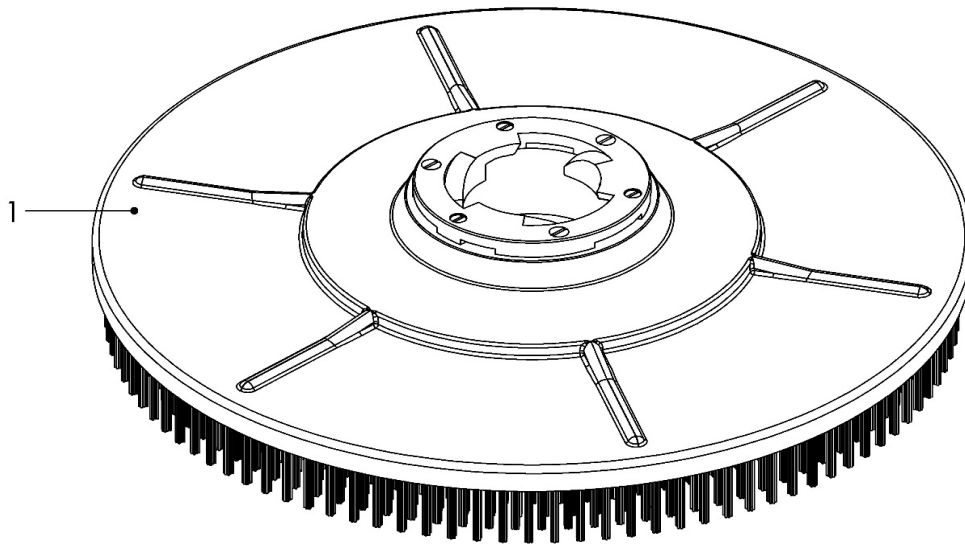

COBERTURA ESCOVA

**COBERTURA ESCOVA**

	<b>Ref</b>	<b>Código</b>	<b>Número de Série</b>	<b>Descrição</b>	<b>Qty</b>
▽	1	MT11170P	(029078- )	CONJ COBERT ESCOVA 51CM PLAS PR	1
▲	2	MT11180P	(029078- )	COBERTURA ESCOVA 51CM PLAST PR	1
▲	3	MT11040C	(029078- )	ETIQUETA ADESIVA COBERT ESC CH	1
▲	4	MT11034	(029078- )	SUP DA ROLDANA COB ESC 51/60CM	1
▲	5	MT11033	(029078- )	ROLDANA DA COBERTURA ESC.	1
▲	6	TS2911-108N	(029078- )	ANEL ELAST E-10	1
▲	7	MT40006	(029078- )	PARAF CS M8X16	2
▲	8	MT60003	(029078- )	ARR.LISA FE 8.2 X 20.0 X 2.2	2
▲	9	TS1756-40N	(029078- )	ARR.BORR. 8.2 X 21.2 X 2.0	2
▲	10	MT60001	(029078- )	ARR. LISA FE 8.5 X 17.2 X 1.5	2
▲	11	MT50003	(029078- )	PORCA SEXT M8	2

▽ CONJUNTO

▲ INCLUÍDAS EM UM CONJUNTO

**ESCOVA, 51CM**

**ESCOVA, 51CM**

<b>Ref</b>	<b>Código</b>	<b>Número de Série</b>	<b>Descrição</b>	<b>Qty</b>
1	MT12890S	(029078- )	CONJ ESCOVA PLASTICA 51CM SC	1

**SUPORE PARA DISCO, DISCO 51 CM**