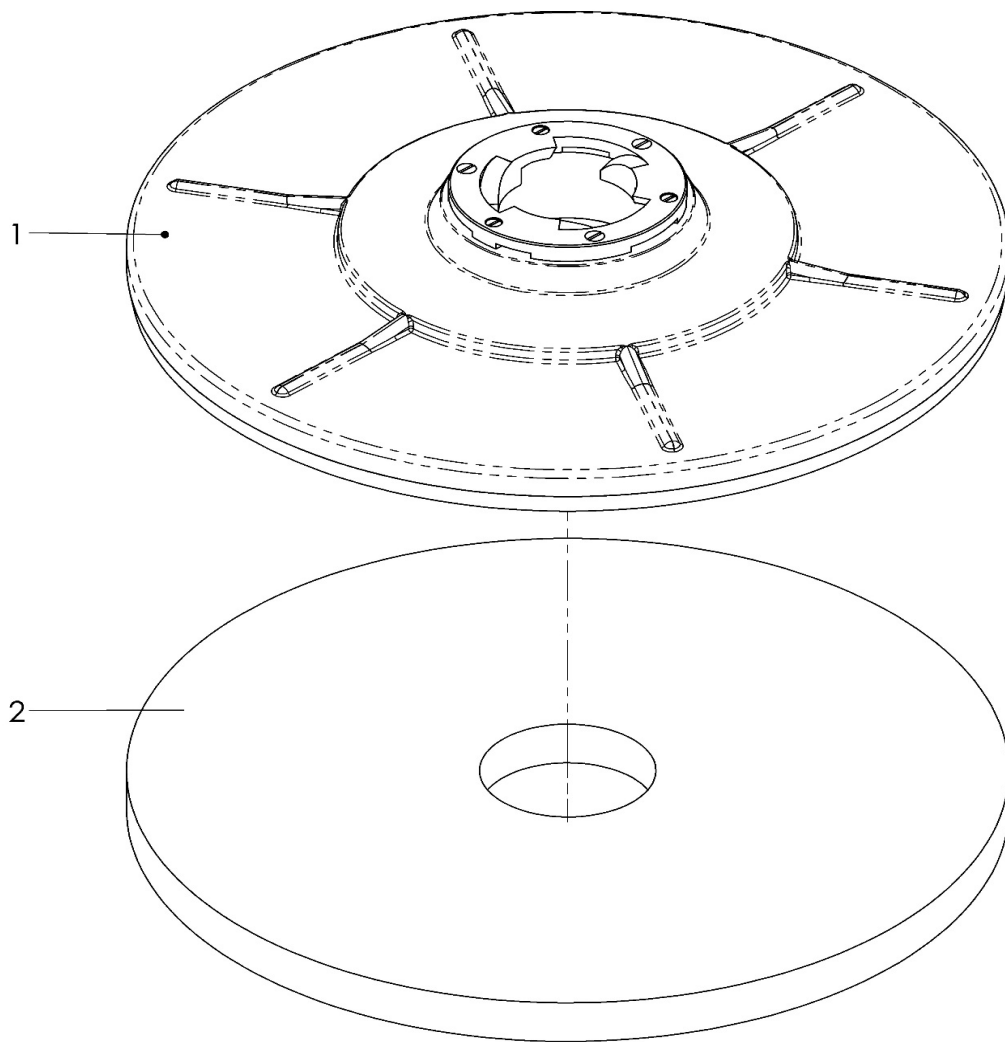

▽ CONJUNTO

▲ INCLUÍDAS EM UM CONJUNTO

**ESCOVA, 51CM**

**ESCOVA, 51CM**

<b>Ref</b>	<b>Código</b>	<b>Número de Série</b>	<b>Descrição</b>	<b>Qty</b>
1	MT12890S	(029078- )	CONJ ESCOVA PLASTICA 51CM SC	1

**SUPORE PARA DISCO, DISCO 51 CM**

**SUPOORTE PARA DISCO, DISCO 51 CM**

<b>Ref</b>	<b>Código</b>	<b>Número de Série</b>	<b>Descrição</b>	<b>Qty</b>
1	MT12910S	(029078- )	CONJ SUP P/DISCO 51CM PLAST SC	1
2	MT12715	(029078- )	DISCO 510MM REMOVEDOR (PRETO)	1
2	MT12716	(029078- )	DISCO 510MM LIMPADOR (VERDE)	1
2	MT12717	(029078- )	DISCO 510MM POLIDOR (BEGE)	1
2	MT12718	(029078- )	DISCO 510MM POLIDOR (BRANCO)	1