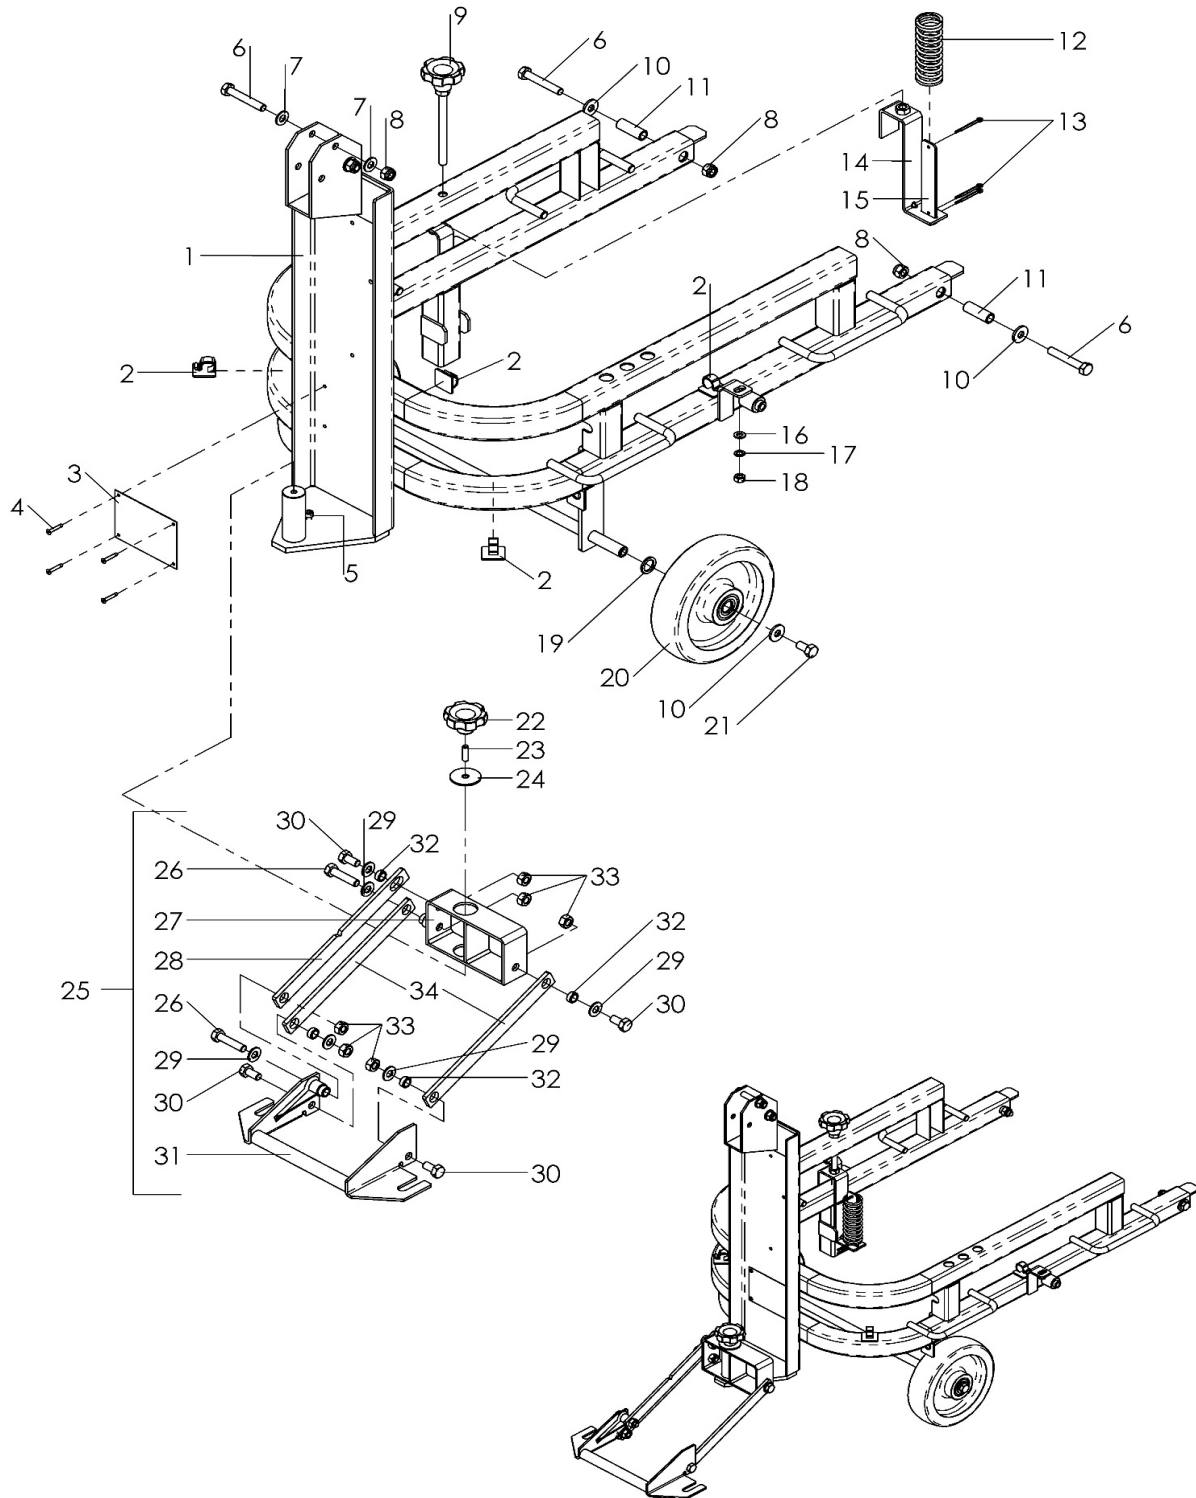

CHASSI, ARTICULADOR

CHASSI, ARTICULADOR

Ref	Código	Número de Série	Descrição	Qty	
1	MT16001	(029078-)	CHASSI ALFAMAT ECO/2000	1	
2	MT16041	(029078-)	CLIP AUTO ADESIVO RA-13	4	
3	TNB0017	(029078-)	CHAPA ALUM 90X65X0,5MM 4 FUROS	1	
4	RB5110	(029078-)	REBITE POP 1/8X5/8"	4	
5	HA0014	(029078-)	PARAF CCSI M5X12	1	
6	MT40005	(029078-)	PARAF CS M8X50	4	
7	MT60001	(029078-)	ARR. LISA FE 8.5 X 17.2 X 1.5	4	
8	MT50005	(029078-)	PORCA SEXT M8 AUTO TRAVANTE	4	
9	MT16032	(029078-)	MANIPULO COMPLETO	1	
10	MT60003	(029078-)	ARR.LISA FE 8.2 X 20.0 X 2.2	4	
11	MT13043	(029078-)	BUCHA DO RODO	2	
12	MT16020	(029078-)	MOLA DE PRESSÃO 3.2X28X82	1	
13	MT70001	(029078-)	CUPILHA 1/8"X1"	3	
14	MT16018	(029078-)	SUPORTE DA MOLA	1	
15	MT16019	(029078-)	CHAPA P/GUIA MOLA 2MM	1	
16	AR4051	(029078-)	ARR.LISA FE 6.3 x 12.1 x 1.2	2	
17	AR6062	(029078-)	ARR. PRESSAO 1/4 X 7/16	2	
18	MT50001	(029078-)	PORCA SEXT M6	2	
19	AR4141	(029078-)	ARRUELA LISA FE 14,3 x 20,0 x 1,9	2	
20	MT16043TC	(029078-)	RODA ALFAMAT C/ROLAM E BUCHA CH	2	
21	MT40006	(029078-)	PARAF CS M8X16	2	
22	MT13044	(029078-)	MANIPULO M6	1	
23	MT16035	(029078-)	BARRA ROSQ M6X20	1	
24	MT60004	(029078-)	ARR. LISA FE 7.0 X 32.0 X 1.9	1	
▽	25	MT16042	(029078-)	SISTEMA ARTICULACAO RODO CLEAN	1
▲	26	MT40007	(029078-)	PARAF CS M8X35	2
▲	27	MT16025	(029078-)	FIXADOR SISTEMA RODO	1
▲	28	MT16026	(029078-)	HASTE DISTANCIADORA MAIOR RODO	1
▲	29	MT60001	(029078-)	ARR. LISA FE 8.5 X 17.2 X 1.5	6
▲	30	MT40006	(029078-)	PARAF CS M8X16	4
▲	31	MT16227	(029078-)	SUPORTE DO RODO ECOCLEAN	1
▲	32	MT16029	(029078-)	BUCHA ARTIC RODO	4
▲	33	MT50003	(029078-)	PORCA SEXT M8	6
▲	34	MT16024	(029078-)	HASTE DISTANCIADORA MENOR RODO	2

▽ CONJUNTO

▲ INCLUÍDAS EM UM CONJUNTO