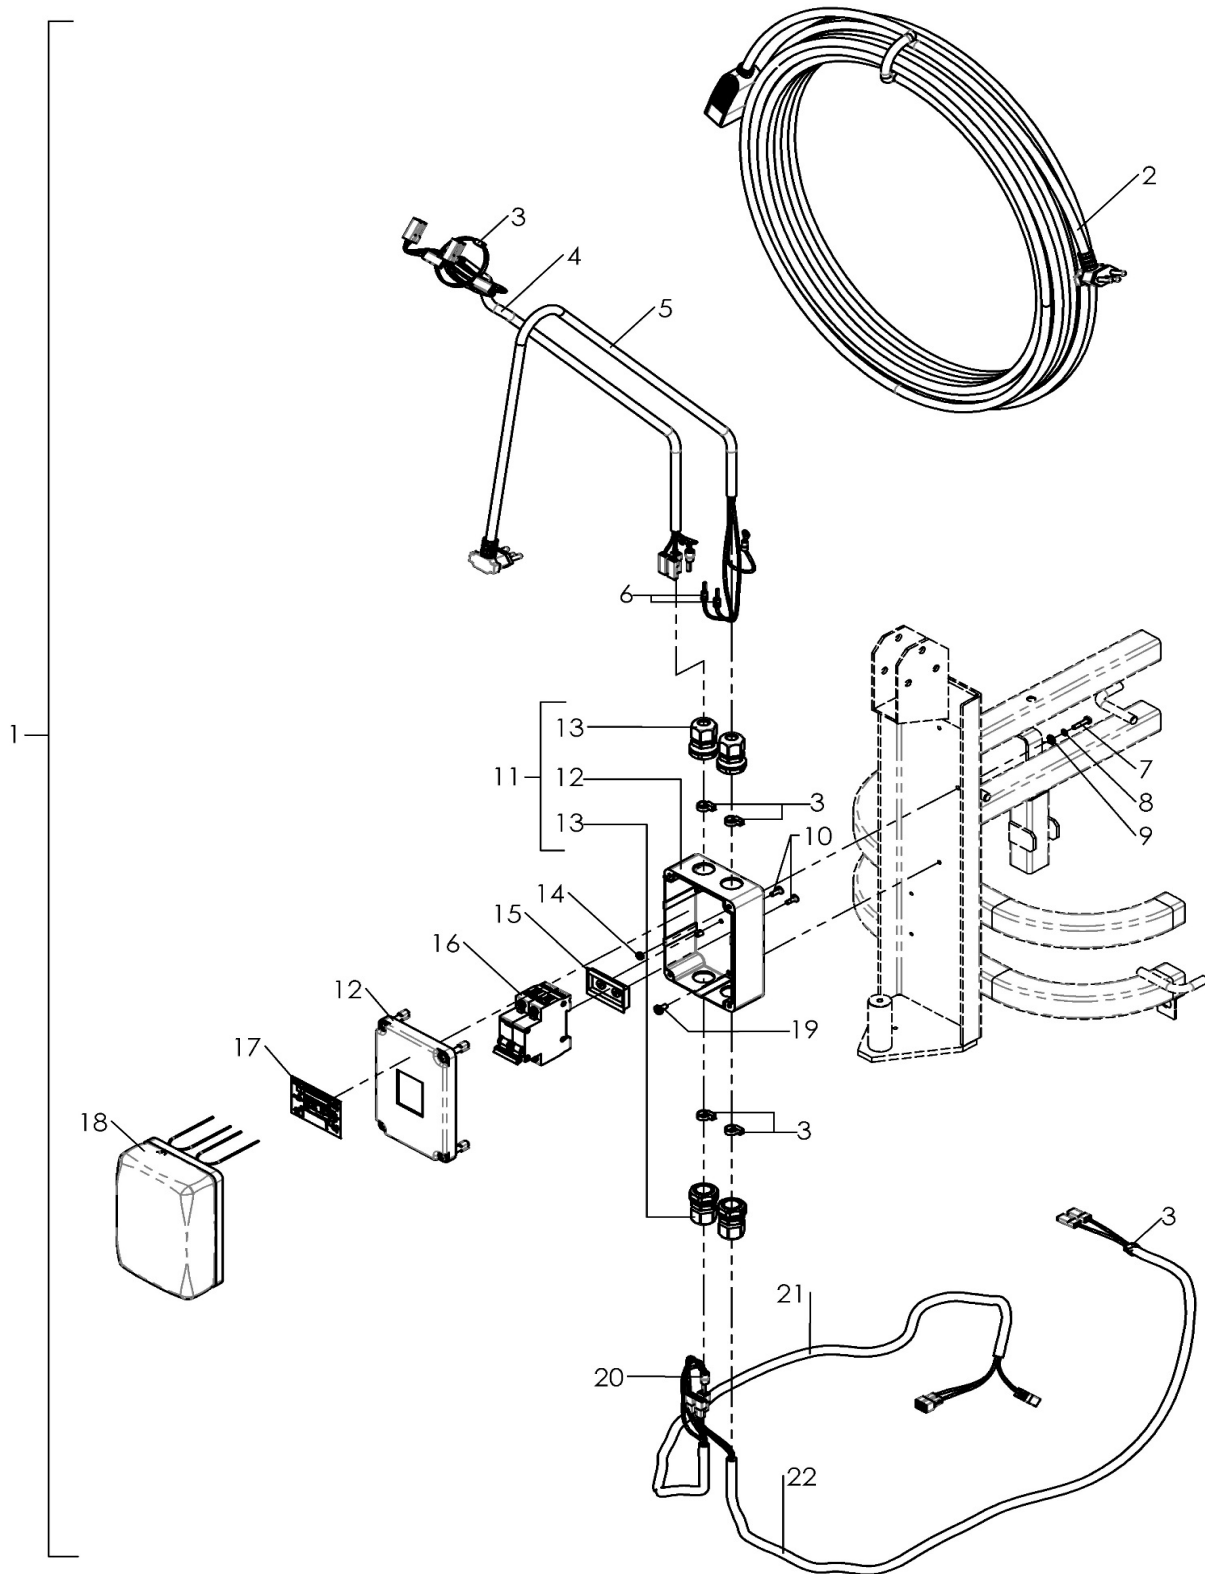

CAIXA ELÉTRICA

CAIXA ELÉTRICA

Ref	Código	Número de Série	Descrição	Qty
▽	1	MT26150PC	(029078-) CONJ CAIXA ELETRICA ECO V3 INM	1
▲	2	MT24600E	(029078-) CONJ CABO ELET 20A 220V 25M INM	1
▲	3	ABR600	(029078-) ABRAC T-80-M NATURAL	6
▲	4	MT26508	(029078-) CONJ CABO ELET 5 X 1.5 GERAL	1
▲	5	MT24601E	(029078-) CONJ CABO PAINEL FOX	1
▲	6	MT90011	(029078-) TERMINAL "AGULHA" (165172)	2
▲	7	PC1418	(029078-) PARAF CC M4X20	1
▲	8	AR6040	(029078-) ARR.PRESSAO 4.5 X 7.0 X 1.0	1
▲	9	AR4024	(029078-) ARR.LISA FE 4.2 X 10.0 X 0.6	1
▲	10	PC1405	(029078-) PARAF CE M4X12	2
▲▽	11	MT26151P	(029078-) CAIXA PLAST ECO V3	1
▲▲	12	MT26151V3	(029078-) CAIXA PLAST ECO V3 USINADA	1
▲▲	13	FX22080	(029078-) PRENSA CABO FOX	4
▲	14	QT1040	(029078-) PORCA SEXT M4	1
▲	15	MT26153P	(029078-) TRILHO FIX DISJUNTOR ECO V3	1
▲	16	MT26152T	(029078-) DISJUNTOR ECOCLEAN TELEMEC	1
▲	17	MT26105PC	(029078-) ESQUEMA ELETRICO 220 ECO V3 INM	1
▲	18	MT26014P	(029078-) COBERTURA DE NYLON ECO V3	1
▲	19	MT42004	(029078-) PARAF CCPH M5X10	1
▲	20	BV90001	(029078-) TERMINAL ES 2.7-6.0 (165049)	1
▲	21	MT26009	(029078-) CONJ CABO ELET 4 X 1.5 SOL/MTB	1
▲	22	MT26111	(029078-) CONJ CABO 2 X 1.5 (MOTOR)	1