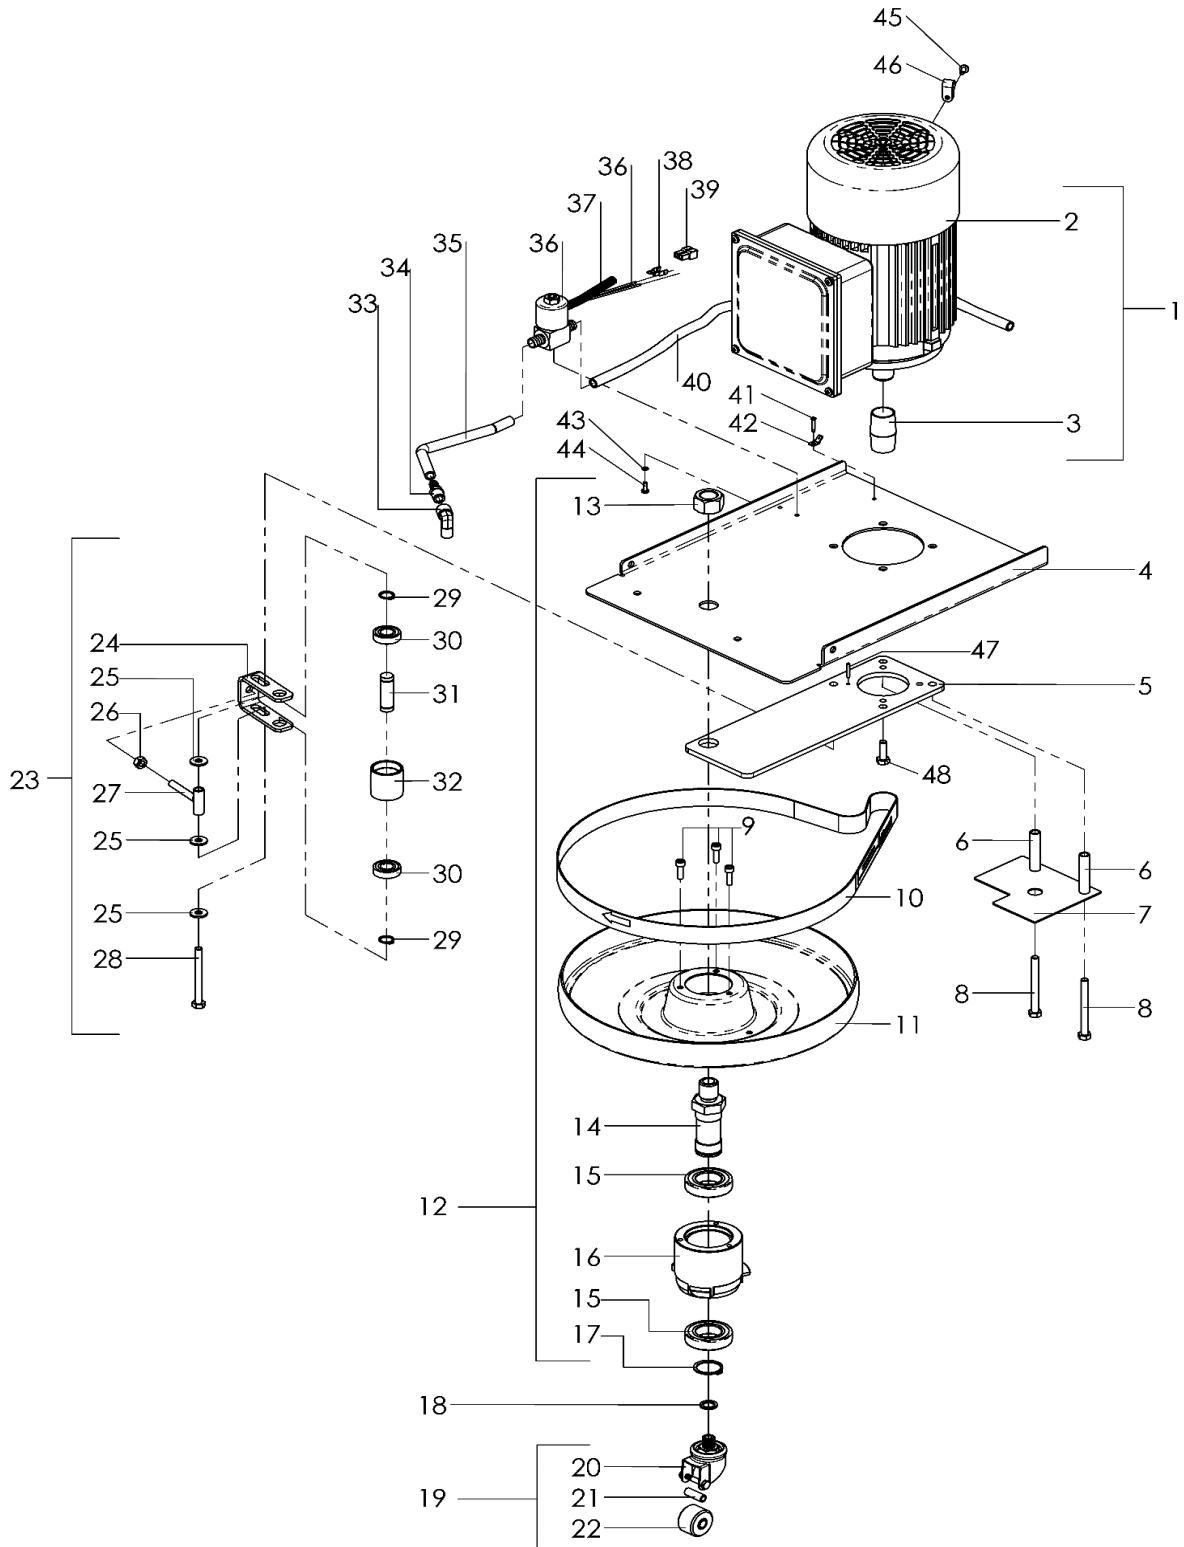

BASE

PEÇAS PADRÃO

BASE

Ref	Código	Número de Série	Descrição	Qty	
▽	1	MT15700	(029078-)	CONJ MOTOR ESC 220V MONO K	1
▲▽	2	MT15710	(029078-)	MOTOR ELETRICO 220V MONO K	1
▲▲		TS2451CT	(029078-)	CENTRÍFUGO MOTOR KOHLBACH	1
▲▲		TS2451PL	(029078-)	PLATINADO MOTOR KOHLBACH	1
▲▲		TS2491CL	(029078-)	CAPACITOR ELETROLÍTICO KOHLBACH	1
▲▲		TSM0003	(029078-)	CAPACITOR PERMANENTE KOHLBACH	1
▲▲		AMP001	(029078-)	TERMINAL MACHO (SÉRIE 6,3)	2
▲▲		AMP003	(029078-)	CAPA TERMINAL MACHO (SÉRIE 6,3)	2
▲	3	MT15020	(029078-)	POLIA DO MOTOR 60 HZ	1
	4	MT14012	(029078-)	CHAPA DA BASE	1
	5	MT14013	(029078-)	CHAPA DE REFORCO	1
	6	MT14025	(029078-)	BUCHA P/CHAPA PROT. POL. MOT.	2
	7	MT14024	(029078-)	CHAPA P/CHAPA PROT POLIA MOTOR	1
	8	MT40004	(029078-)	PARAF CS M8X80	2
	9	MT44001	(029078-)	PARAF CCSI M6X20	3
	10	MT14022	(029078-)	CORREIA ALFAMAT	1
	11	MT14008	(029078-)	POLIA DA ESCOVA REPUXADA	1
▽	12	MT14028	(029078-)	CONJ ARRASTADOR DA ESCOVA	1
▲	13	MT50002	(029078-)	PORCA SEXT M22X2.5	1
▲	14	MT14005	(029078-)	EIXO DO ACOPLAMENTO	1
▲	15	MT14004	(029078-)	ROLAMENTO 6006 2RS	2
▲	16	MT14007	(029078-)	ARRASTADOR DA ESCOVA	1
▲	17	MT30002	(029078-)	ANEL ELAST E-30	1
	18	AR4141	(029078-)	ARRUELA LISA FE 14,3 x 20,0 x 1,9	1
▽	19	MT14029N	(029078-)	CONJ RODIZIO NOVO	1
▲	20	MT14001	(029078-)	GARFO DO RODÍZIO	1
▲	21	MT14023	(029078-)	BUCHA P/RODA RODIZIO	1
▲	22	MT14002T	(029078-)	RODA DO RODIZIO ALFAMAT	1
▽	23	MT14014	(029078-)	CONJ ESTICADOR DA CORREIA	1
▲	24	MT14015	(029078-)	ESTICADOR DA CORREIA	1
▲	25	MT60003	(029078-)	ARR.LISA FE 8.2 X 20.0 X 2.2	3
▲	26	MT50003	(029078-)	PORCA SEXT M8	1
▲	27	MT14016	(029078-)	SUORTE ESTICADOR DA CORREIA	1
▲	28	MT40004	(029078-)	PARAF CS M8X80	1
▲	29	MT30004	(029078-)	ANEL ELAST E-15	2
▲	30	MT14018	(029078-)	ROLAMENTO 6002 2RS	2
▲	31	MT14021	(029078-)	EIXO POLIA ESTIC	1
▲	32	MT14020	(029078-)	POLIA ESTICADOR	1
	33	MT14010	(029078-)	COTOVELO 90° LATÃO M/F 1/4 NPT	1
	34	MT14011	(029078-)	ADAPTADOR DE LATÃO 3/8" ROS 1/4	1
	35	MT17003	(029078-)	MANGUEIRA DE SILICONE 230MM	1
	36	MT17002T	(029078-)	SOLENOIDE 220V	1
	37	MT17012	(029078-)	CORRUGADO SOL/MTB ECO IMN	1
	38	AMP001	(029078-)	TERMINAL MACHO (SÉRIE 6,3)	2
	39	AMP003	(029078-)	CAPA TERMINAL MACHO (SÉRIE 6,3)	2
	40	MT17515	(029078-)	MANGUEIRA DE SILICONE 700MM	1
	41	RB5110	(029078-)	REBITE POP 1/8X5/8"	1
	42	AMP597	(029078-)	TERMINAL "L" (140597)	1
	43	AR6040	(029078-)	ARR.PRESSAO 4.5 X 7.0 X 1.0	1
	44	PC1416	(029078-)	PARAF CC M4X12	1
	45	MT42004	(029078-)	PARAF CCPH M5X10	1
	46	MT22613	(029078-)	ABRAÇADEIRA NX4 PRETA	1
	47	MT31001	(029078-)	PINO ELASTICO 3,0 X 20,0	1
	48	TS1004-211N	(029078-)	PARAF CS M8X25	1

▽ CONJUNTO

▲ INCLUIDAS EM UM CONJUNTO