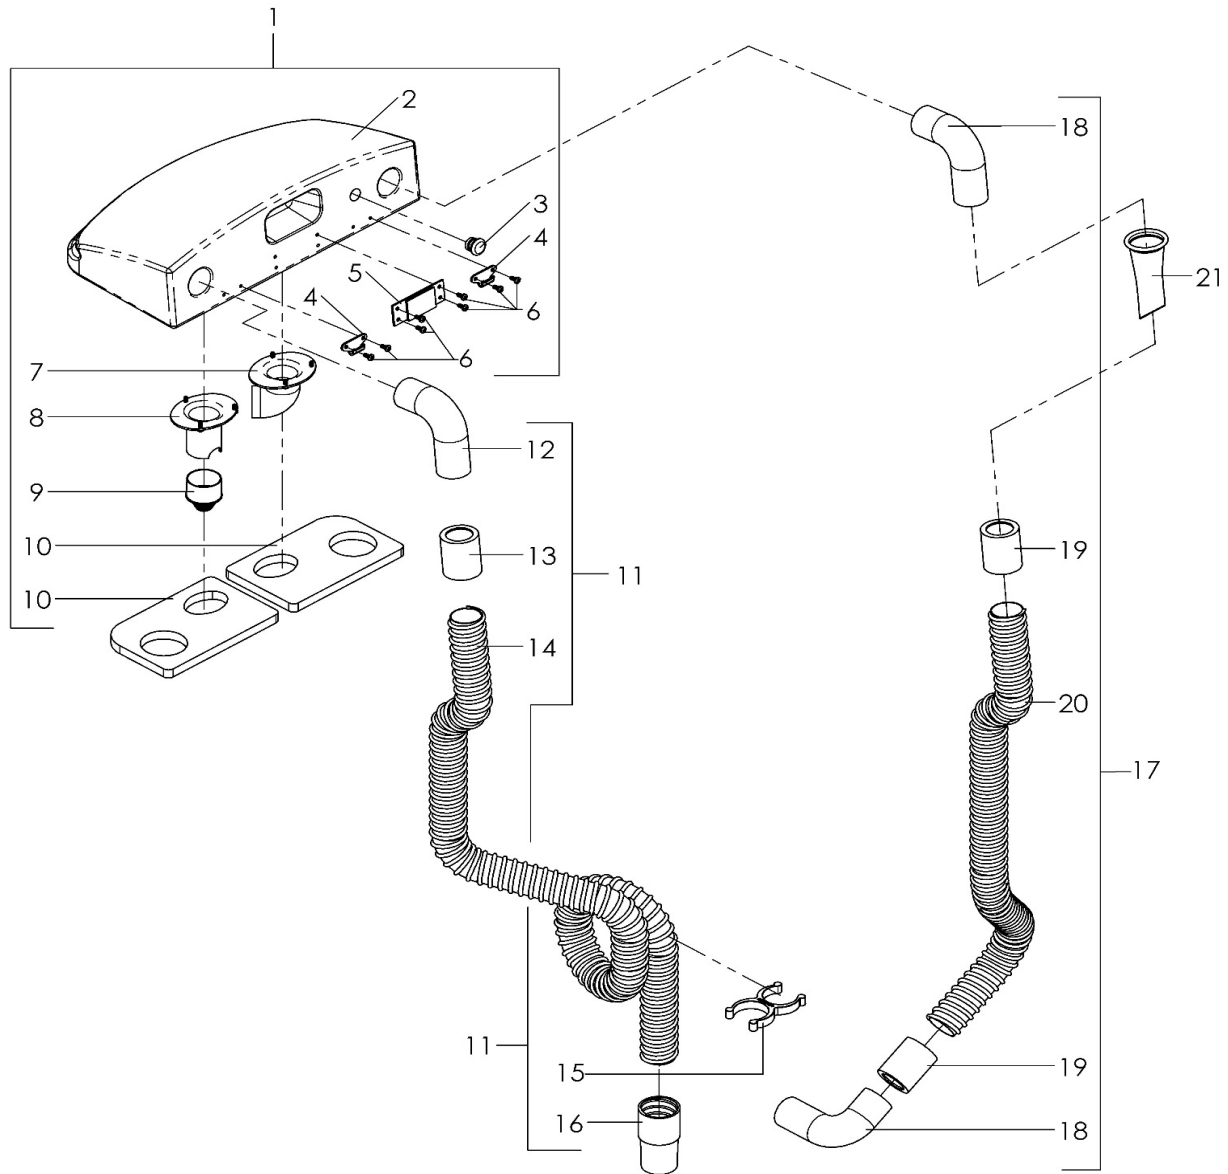

PEÇAS PADRÃO

CAMARA DE VÁCUO, MANGUEIRAS (029078-029443)

CAMARA DE VÁCUO, MANGUEIRAS (029078-029443)

Ref	Código	Número de Série	Descrição	Qty
▽	1	MT18112V	(029078-029443) CAMARA DE VÁCUO COMPL ECOCLEAN	1
▲	2	MT18013V	(029078-029443) CAMARA DE VACUO PLAST VD	1
▲	3	MT22003	(029078-029443) TAMPAS DE ACABAMENTO	1
▲	4	FE1260	(029078-029443) GANCHO P/FECHO DO CARRINHO	2
▲	5	MT18020	(029078-029443) CHAPA P/SUP CAMARA VACUO FEMEA	1
▲	6	APN10007	(029078-029443) PARAFUSO AAPH 4X10 CC PRETO	14
▲	7	MT18032P	(029078-029443) CONEXAO PLASTICA PR	1
▲	8	MT18032P	(029078-029443) CONEXAO PLASTICA PR	1
▲	9	MT18001	(029078-029443) FILTRO DE PROTECAO CAMARA VAC	1
▲	10	MT18026P	(029078-029443) PLACA ESPONJ 1/2"	2
▽	11	MT18110	(029078-029443) MANGUEIRA DO RODO ECOCLEAN PR	1
▲	12	MT18009	(029078-029443) COTOVELO DE BORRACHA REF 3035	1
▲	13	LV1050	(029078-029443) LUVA PVC 32MM (MANGUEIRA)	1
▲	14	AMG125P	(029078-029443) MANG 125CM PRETA	1
▲	15	TN1014079	(029078-029443) CLIPE PARA MANGUEIRA	1
▲	16	PTP001	(029078-029443) LUVA PRETA 38MM	1
▽	17	MT18108	(029078-029443) MANGUEIRA DA MTB ECOCLEAN PR	1
▲	18	MT18009	(029078-029443) COTOVELO DE BORRACHA REF 3035	2
▲	19	LV1050	(029078-029443) LUVA PVC 32MM (MANGUEIRA)	2
▲	20	AMG080P	(029078-029443) MANG 80CM PRETA	1
	21	MT18156	(029078-029443) FILTRO DE TECIDO ALFAMAT	1

▽ CONJUNTO

▲ INCLUIDAS EM UM CONJUNTO