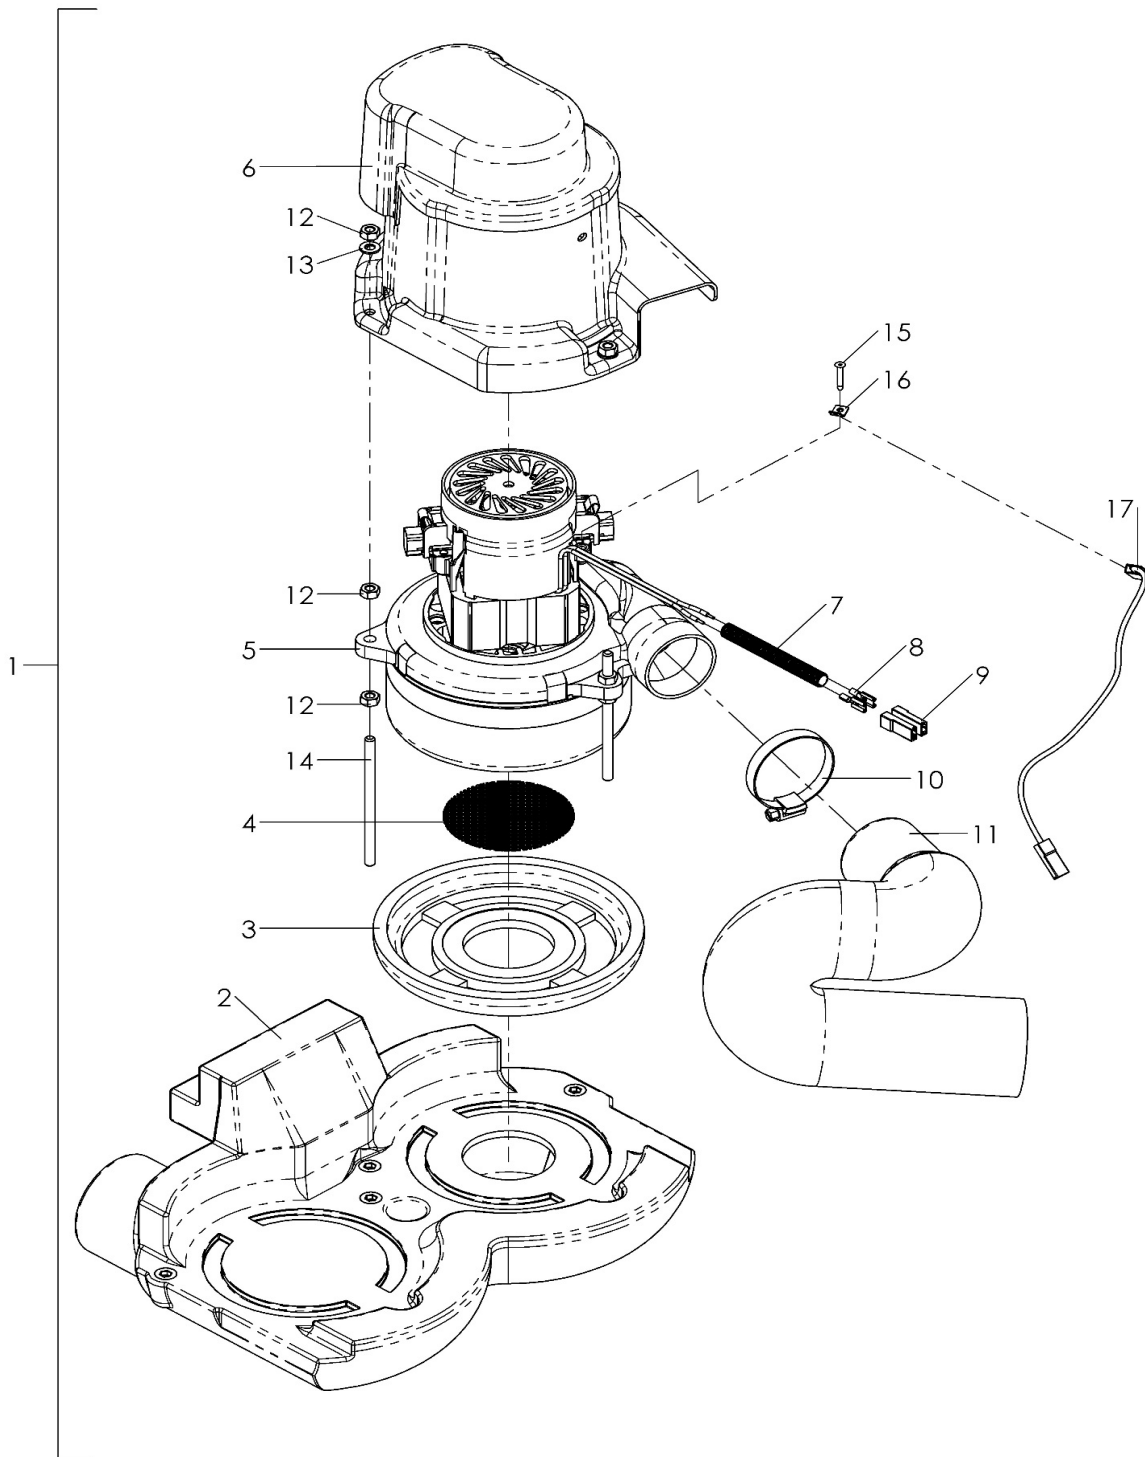

ASPIRAÇÃO

ASPIRAÇÃO

Ref	Código	Número de Série	Descrição	Qty	
▽	1	MT18250C	(029078-)	CONJ ASPIRACAO ECO INM	1
▲	2	MT18005P	(029078-)	SUPORTE DA MTB PLASTICO PR	1
▲	3	ACC500	(029078-)	CALÇO DA MOTOBOMBA	1
▲	4	ATP501	(029078-)	TELA PROTECAO DA MTB REDONDA	1
▲	5	L11641413	(029078-)	MTB C 220	1
▲	6	MT18004P	(029078-)	CAPA DA TURBINA PLASTICA	1
▲	7	MT17012	(029078-)	CORRUGADO SOL/MTB ECO IMN	1
▲	8	AMP002	(029078-)	TERMINAL FÊMEA (SÉRIE 6,3)	2
▲	9	AMP004	(029078-)	CAPA TERMINAL FÊMEA (SÉRIE 6,3)	2
▲	10	TA2101	(029078-)	ABRACADEIRA 44 - 57MM	1
▲	11	MT18027	(029078-)	ABAFADOR DE RUIDOS ALFAMAT	1
▲	12	MT50001	(029078-)	PORCA SEXT M6	9
▲	13	AR4051	(029078-)	ARR.LISA FE 6.3 x 12.1 x 1.2	3
▲	14	MT18019	(029078-)	PRISIONEIRO SUP MTB PLÁSTICO	3
▲	15	RB5110	(029078-)	REBITE POP 1/8X5/8"	1
▲	16	AMP597	(029078-)	TERMINAL "L" (140597)	1
▲	17	MT26016	(029078-)	FIO P/ ATERRAMENTO 320MM	1

▽ CONJUNTO

▲ INCLUÍDAS EM UM CONJUNTO